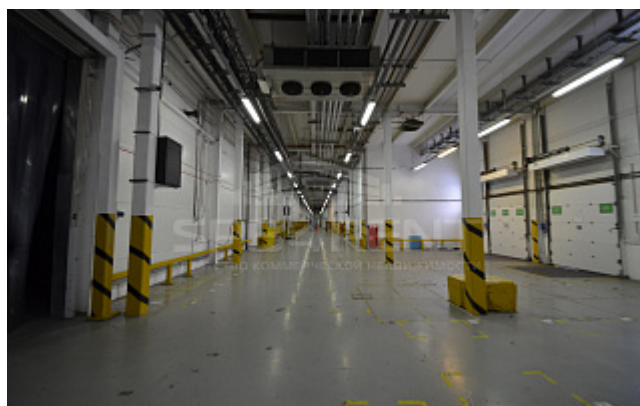

КУБИНСКАЯ, 75

СКЛАД • 900р.

ID ОБЪЕКТА — 5318

м. Московская
Московский, Кубинская, 75

КОНТАКТНОЕ ЛИЦО

Антон Шулико

Тел: +79219466808

E-mail: ash@spb4rent.com